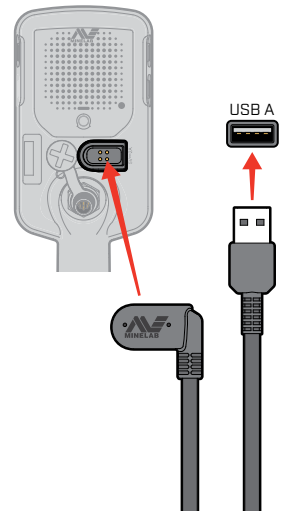

可选下列语种：

DE Deutsch FR français KR 한국어 RU русский
ES Español JP 日本語 PT Português ZH 中文

minelab.com

4901-0451-1

组装

充电

5至6小时

! 务必使用充电规格不低于2 A / 5 V的
优质USB充电器为探测仪充电。