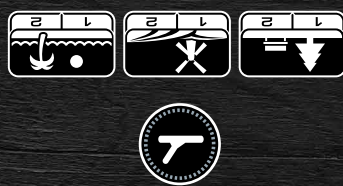

搜索模式

非常适合有大量垃圾的休闲场所，包括最常见的探测。

非常适合在有历史遗迹的场地进行探测，可搜寻最广泛的目标尺寸。

有效应对任何高盐度地质条件——干沙滩、湿沙滩、冲浪区和水下。

快速入门

开机

1

选择搜索模式