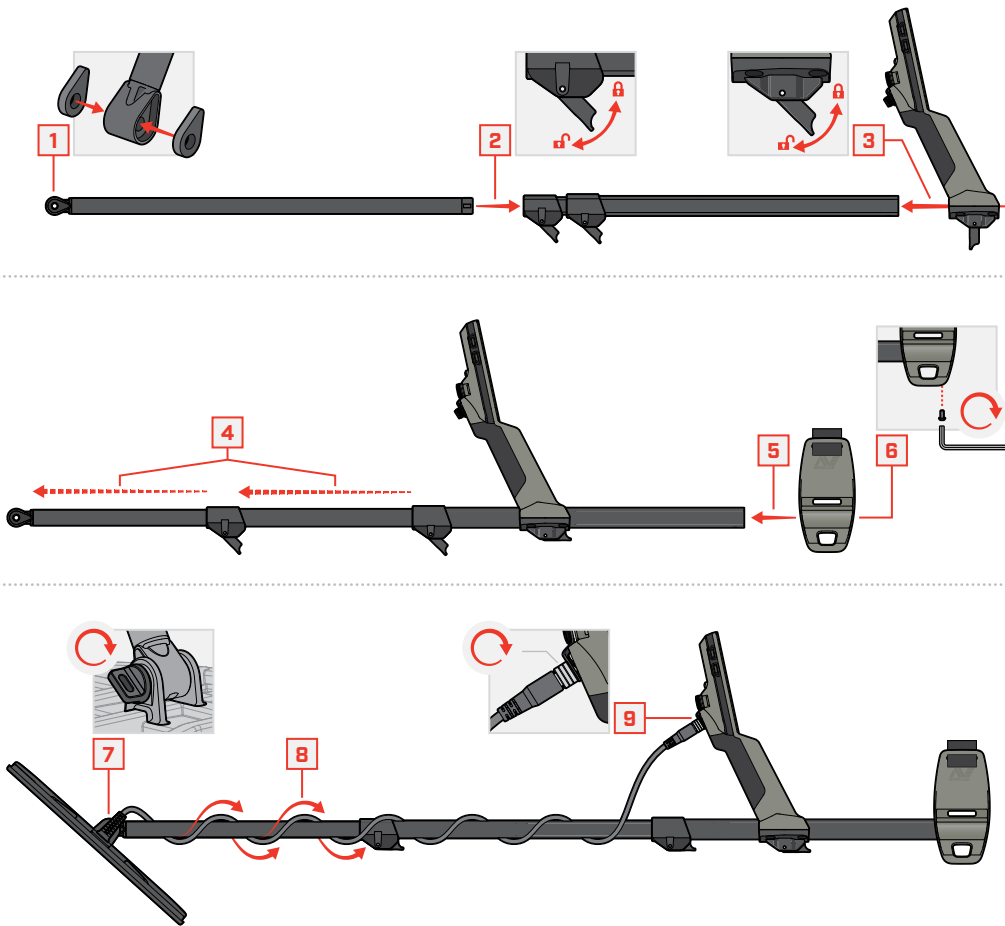

可选下列语种：

DE Deutsch FR français KR 한국어 RU русский
ES Español JP 日本語 PT Português ZH 中文

minelab.com

4901-0451-1

组装

充电

5至6小时

! 务必使用充电规格不低于2 A / 5 V的
优质USB充电器为探测仪充电。